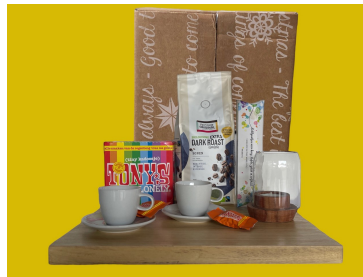

Voor een kerstpakket met een bijzondere kerstgedachte bent je bij de Wereldwinkel aan het juiste adres. Een pakket dat ook nog eens past bij de ontwikkeling van deze tijd: maatschappelijk verantwoord ondernemen.

En dat maakt een kerstpakket van de Wereldwinkel nou nét iets anders dan de andere. De makers van Fairtrade producten krijgen namelijk de kans hun

levensomstandigheden te verbeteren.

Een nieuw huis bouwen bijvoorbeeld, hun bedrijf verder ontwikkelen of de kinderen naar school sturen. Handel onder fairtrade criteria draagt juist daar zorg voor. Is dat niet een mooie kerstgedachte?

Cadeaubon

Laat u liever de invulling van het kerstpakket over aan de ontvanger? Dat kan met een Wereldwinkel cadeaubon. Door de bon te besteden in een van de ruim 200 aangesloten Wereldwinkels bepaalt de ontvanger de inhoud helemaal zelf.

kaarsjesavond

Zet alvast in uw agenda dat er op 8 december 2023 weer kaarsjesavond is in het oude dorp